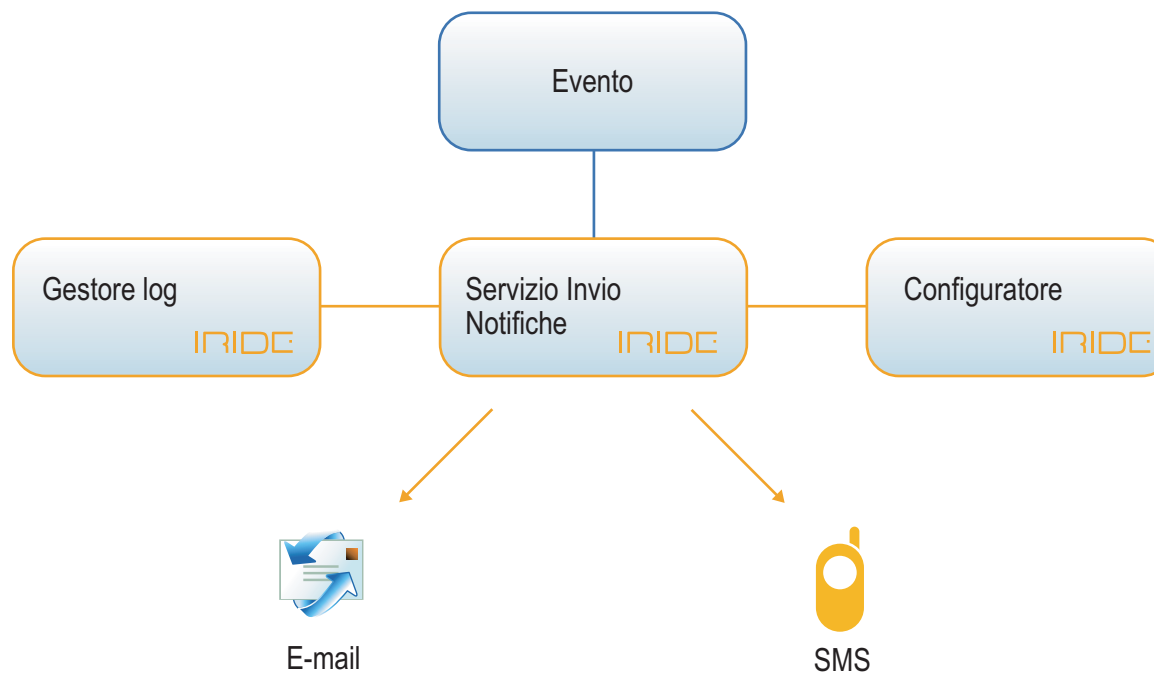

# IRIDE

Cronaca dell'accaduto dall'Olimpo...

Le funzionalità del prodotto potrebbero subire delle variazioni / migliorie rispetto a quanto indicato in questo documento che è solo rappresentativo delle caratteristiche principali. Tutti i marchi citati appartengono ai legittimi proprietari.

Conoscere ciò che accade sul sistema gestionale spesso è difficile, notificare l'inserimento di un ordine o notificare la modifica di una anagrafica è importante per supportare il processo aziendale.

- Estrema facilità di configurazione e utilizzo su qualsiasi piattaforma
- Invio della notifica tramite email secondo il workflow aziendale
- Invio delle notifiche anche per SMS
- Potente strumento di tracciabilità degli eventi

Iride consente di notificare in modo dettagliato gli eventi che accadono sul vostro sistema gestionale ai destinatari prescelti dalla policy aziendale

Le funzionalità del prodotto potrebbero subire delle variazioni / migliorie rispetto a quanto indicato in questo documento che è solo rappresentativo delle caratteristiche principali